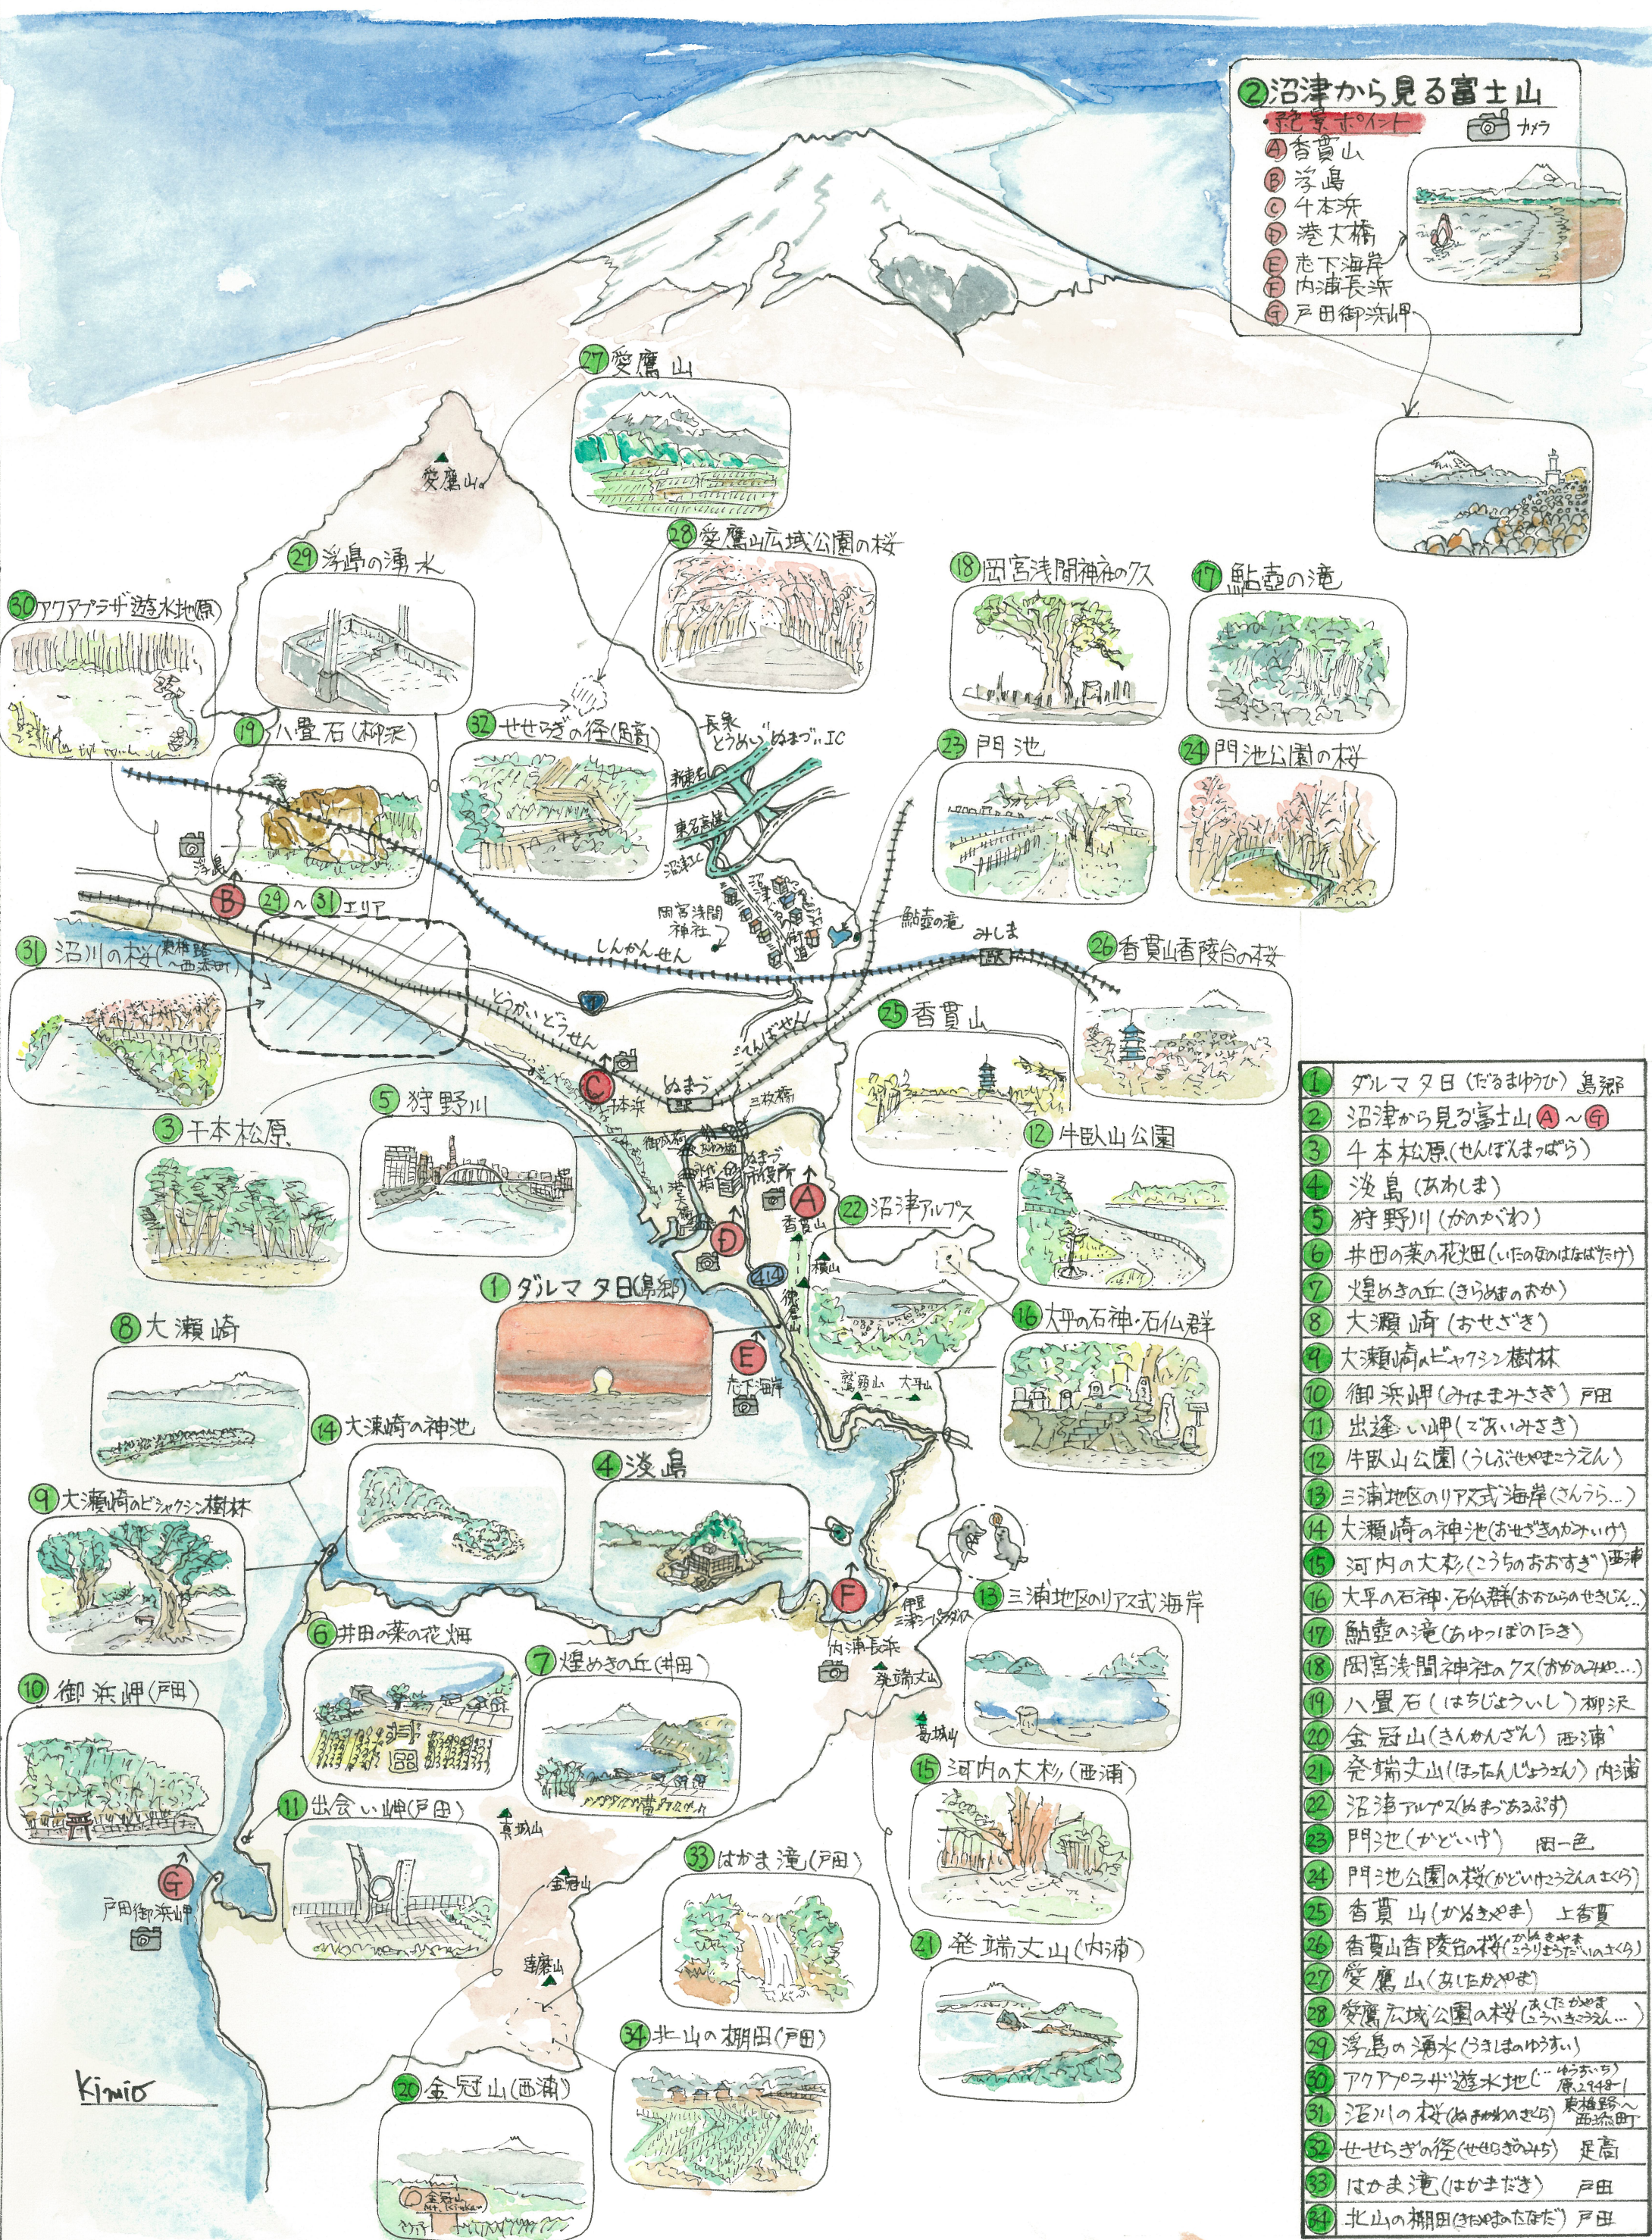

# ぬまづの宝100選：自然・風景(34カ所)

## ② 沼津から見る富士山

- 観望ポイント
- ④ 香貫山
  - ⑤ 浮島
  - ⑥ 牛本浜
  - ⑦ 港大橋
  - ⑧ 志下海岸
  - ⑨ 内浦長浜
  - ⑩ 戸田御浜岬

- ① ダレマタ日(島郷)
- ② 沼津から見る富士山(A~G)
- ③ 牛本松原(せんぼんまつばら)
- ④ 淡島(あわしま)
- ⑤ 狩野川(かのがわ)
- ⑥ 井田の菜の花畑(いたのなのはなばたけ)
- ⑦ 煙めきの丘(きりめきのおか)
- ⑧ 大瀬崎(おせさき)
- ⑨ 大瀬崎のビヤクシン樹林
- ⑩ 御浜岬(みはまみさき) 戸田
- ⑪ 出逢い岬(であいみさき)
- ⑫ 牛臥山公園(うしだま公園)
- ⑬ 三浦地区のリアス式海岸(さんづら...)
- ⑭ 大瀬崎の神池(おせさきがみいけ)
- ⑮ 河内の大杉(こうちのおおすぎ) 西浦
- ⑯ 大平の石神・石仏群(おほひらのせきじみ...)
- ⑰ 鮎壺の滝(あつぼのたき)
- ⑱ 岡宮浅間神社のクス(おかのみや...)
- ⑲ 八畳石(はちじょういし) 柳沢
- ⑳ 金冠山(きんかんざん) 西浦
- ㉑ 竜端丈山(りゅうたんじょうせん) 内浦
- ㉒ 沼津アピアス(ぬまづあぴあす)
- ㉓ 門池(かどいけ) 岡一色
- ㉔ 門池公園の桜(かどいけのさくら)
- ㉕ 香貫山(かぎきやま) 上香貫
- ㉖ 香貫山香陵台の桜(かぎきやまのぼたてのさくら)
- ㉗ 愛鷹山(あいたかやま)
- ㉘ 愛鷹広域公園の桜(あいたかひろ域公園のさくら)
- ㉙ 浮島の湧水(うきはのゆうすい)
- ㉚ アクアアサガ遊水地(アクアアサガ遊水地)
- ㉛ 沼川の桜(ぬまづのさくら) 東橋路~西浜町
- ㉜ せせらぎの径(せせらぎのちみち) 足高
- ㉝ はかま滝(はかまたき) 戸田
- ㉞ 北山の棚田(きたやまのたな) 戸田