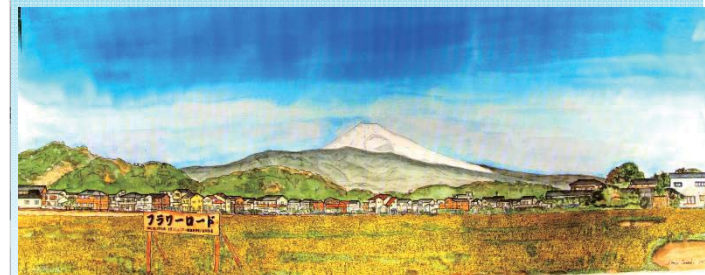

鉄道模型ミニレイアウト & バスコレ走行システム

◆下記のホームページに動画があります！

蒸気機関車-C56 92

背景画: 水彩画(フラワーロード・大平・菜の花)・・・自作品
寸法: 684mm x 280mm

東海バス

■ 鉄道模型 (Nゲージ 1/150) 構想図面
AutoCADにて作成

■ 台座製作状況

URL: <http://www.lwazaki-kimio.com>