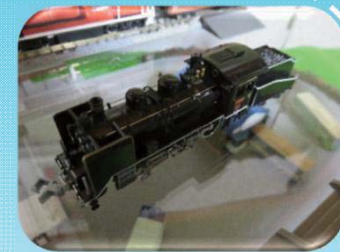

鉄道模型ミニレイアウト & バスコレ走行システム

◆下記のホームページに動画があります！

蒸気機関車-C56 92

背景画: 水彩画(フラワーロード・大平・菜の花)・・・自作品
寸法: 684mm x 280mm

東海バス

■ 鉄道模型 (Nゲージ 1/150) 構想図面
AutoCADにて作成

■ 台座製作状況

URL: <http://www.lwazaki-kimio.com>