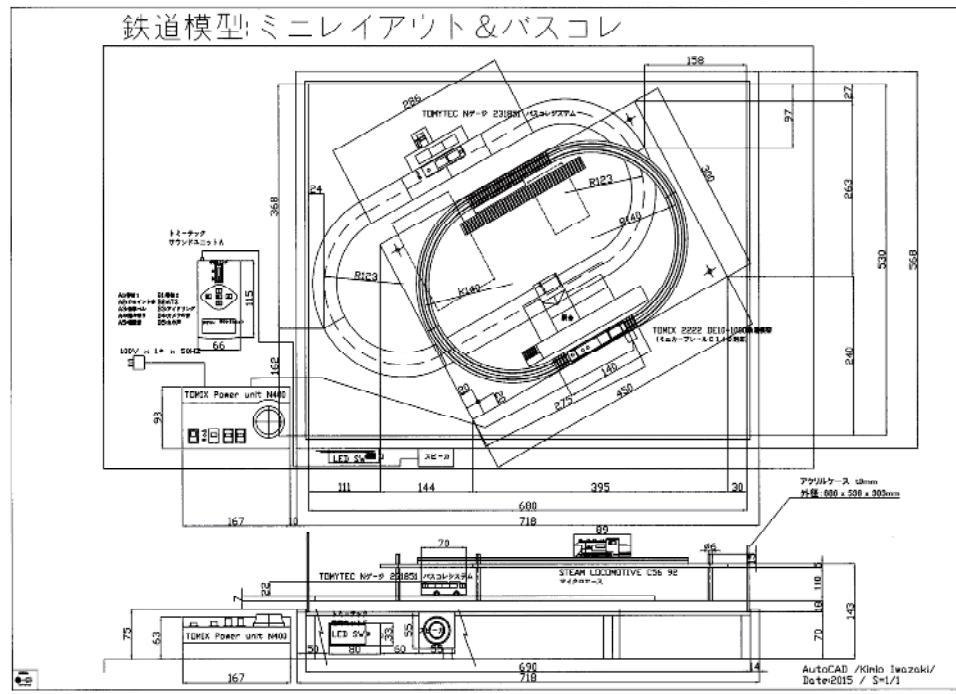

鉄道模型ミニレイアウト & バスコレ走行システム

◆下記のホームページに動画があります！

蒸気機関車-C56 92

背景画: 水彩画(フラワーロード・大平・菜の花)・・・自作品
寸法: 684mm x 280mm

東海バス

■ 鉄道模型 (Nゲージ 1/150) 構想図面
AutoCADにて作成

■ 台座製作状況

URL: <http://www.lwazaki-kimio.com>