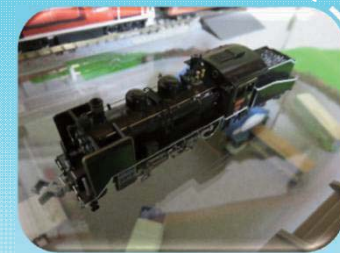

鉄道模型ミニレイアウト & バスコレ走行システム

◆下記のホームページに動画があります！

蒸気機関車-C56 92

■ 鉄道模型 (Nゲージ 1/150)

- ① TOMIX 鉄道模型運転セット.....1セット
ミニケーブルールC140-60
パワーユニット N400
- ② マイクロエース蒸気機関車CA6309.....1セット
宮崎機関区C56-92
- ③ TOMIX 2222 DE10-1000貨物列車.....1セット
- ④ トミーテック・サウンドユニットA.....1セット
- ⑤ トミーテック・電飾ユニットF.....1セット